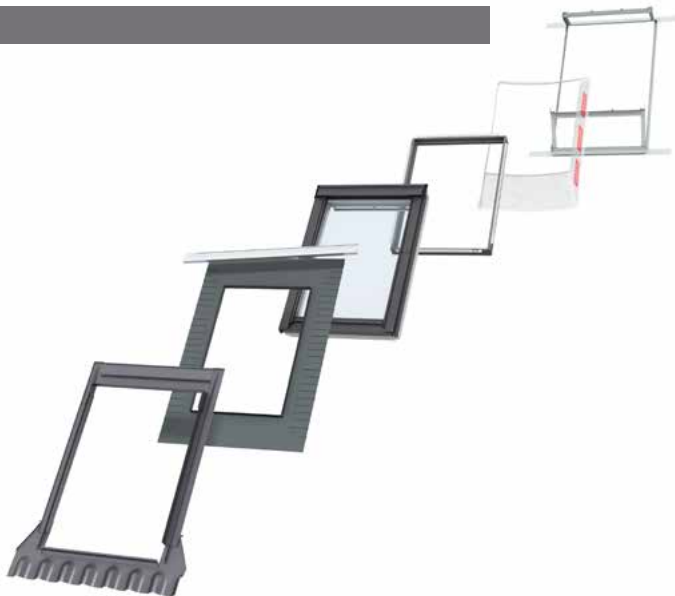

Sklon střechy

- Lze instalovat ve sklonu od 15° do 90°.

Materiál rámu/křídla

- Lepený dřevěný profil z jehličnanů s dvojitým lakováním.
- Thermotechnology™ – EPS HT400 šedé barvy – $\lambda = 0,038 \text{ W/mK}$
- Dřevěné části jsou opatřeny impregnací a vodou ředitelným transparentním akrylovým lakem.
- Nátěry jsou mezi jednotlivými vrstvami zbroušeny.

Standardně dodávané zasklení pro jednotlivé velikosti

Kód okna	FK06	MK04	MK06	MK08	MK10	PK08
GLL B se zasklením 55	✓	✓	✓	✓	✓	✓

Lemování a montážní výrobky

Lemování:

- samostatná instalace ED-
- instalace s EBY nosíkem EB-
- sestavy EK-

Dostupné pro standardní i zapuštěnou montáž

Montážní výrobky:

- Plisovaná manžeta a drenážní žlábek BFX
- Zateplovací rám, plisovaná manžeta a drenážní žlábek BDX 2000
- Manžeta z parotěsné fólie BBX
- Prefabrikované ostění LSB/LSC/LSD 2000
- Kit pro vlastní ostění LSG

Velikost montážního otvoru

	Montáž ve standardní hloubce (červená linka)	Zapuštěná montáž o 40 mm hlouběji (modrá linka)
Profilovaná/Plochá střešní krytina	EDW/EDS	EDJ/EDN
šířka montážního otvoru	šířka okna (B) + 40–60 mm	šířka okna (B) + 50–60 mm
výška montážního otvoru	výška okna (H) + 45 mm	výška okna (H) + 145/195 mm