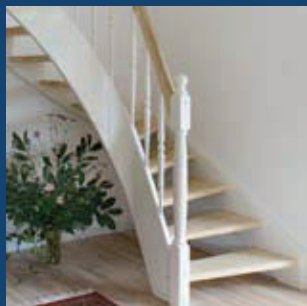

Půdní skládací schody

Mlynářské schody

Modulové schody

Točité schody

Schodiště

DOLLE
The safe way up!..

Madrid

Mlynářské schody

- Schody s přímým (rovným) vedením
- Smrk
- Připraveny pro lakování, moření či barvení
- Snadná montáž – bez použití speciálního nářadí
- Atraktivní cena a kvalita
- Nášlapy zadlabané do bočního vedení
- Pohodlné a bezpečné, madlo ve standardní výbavě
- Baleno do kartonu ve tvaru kvádru – snadné uskladnění a doprava
- Vysoká nosnost – testováno do 300 kg