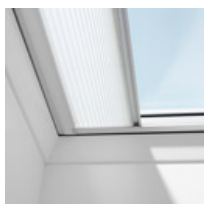

Okno do ploché střechy

CVP - otevíravé, elektricky ovládané

CFP - neotevíravé

Vlastnosti a výhody

- Okna do ploché střechy jsou určena pro střechy ploché a střechy s mírným sklonem do 15° s fóliovou krytinou.
- Okno s propracovaným designem a kvalitními technickými parametry navržené i pro náročné použití v obytných prostorách.
- K prosvětlení místností pod plochou střechou bez oken nebo jako další doplňující okno v případě hlubších místností.
- Otevření křídla pro ventilaci (do 150 mm) pomocí dálkového programovatelného ovladače (CVP).
- Elektricky ovládaná vnitřní roleta (FMG).
- Dešťový senzor pro bezpečné uzavření okna při dešti (CVP).
- Rám z tvrzeného plastu v bílé barvě zasklený izolačním dvojsklem 73 s lepeným bezpečným sklem na vnitřní straně.
- Na vnější straně krycí kopule z akrylátového skla pro ochranu proti vnějším vlivům (sklo čiré nebo mléčné)

Základní součásti CFP

- Rám okna z tvrzeného PVC včetně zasklení
- Kopule z akrylátového skla

Základní součásti CVP

- Rám okna z tvrzeného PVC včetně zasklení
- Kopule z akrylátového skla
- Dešťový senzor
- Dálkový radiofrekvenční ovladač
- Připojovací kabel délky 7,5 m zakončený vidlicí.

Pohled z venkovní strany

Detail okna do ploché střechy

Elektricky ovládané okno
Vychutnejte si pohodlí dálkového ovládání se systémem io-homecontrol

Regulace světla
Přidejte na okno elektricky ovládanou vnitřní plisovanou roletu FMG a máte plnou kontrolu nad množstvím světla v místnosti na dotek dálkového ovladače. Dostupnost v bílé, béžové nebo černé barvě.

**Vyšší komfort s
dálkovým
ovládáním a
dešťovým
senzorem**

Okna do ploché
střechy INTEGRA®
vám dávají úplnou
kontrolu nad všemi
okny a doplňky
stiskem
jednoho tlačítka.

**ZCE**

Zvedací rám
umožňuje montáž
okna do ploché
střechy o 15 cm výše.