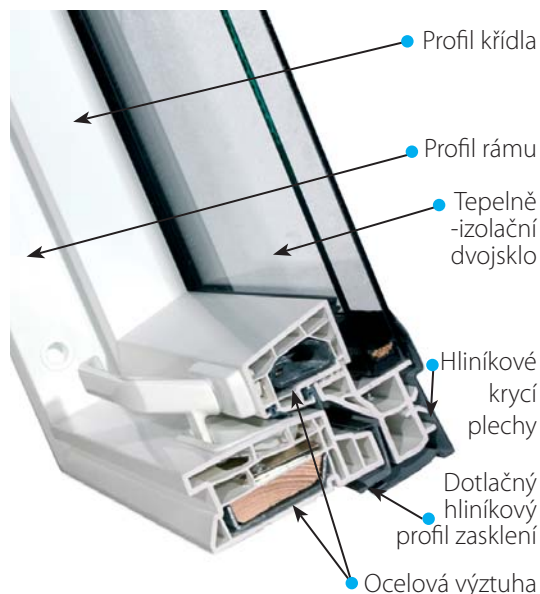

topSafe zpevněná konstrukce
okna zajišťující zvýšenou
odolnost proti vloupání

PPP, PT_

PLASTOVÁ STŘEŠNÍ OKNA

Výklopně-kyvná **PPP-V U3** a kyvná **PT_ U3** střešní okna jsou vyrobená z plastových vícekomorových profilů **PVC** v bílé nebo hnědé barvě. Jsou určena pro podkrovní místnosti se zvýšeným výskytem vzdušné vlhkosti, jakými jsou např. koupelny a kuchyně. Mohou být rovněž použita v místnostech, kde volba okna v bílém provedení esteticky ladí se vzhledem obytných prostor, případně tam, kde jsou kladeny zvýšené požadavky na nenáročnost údržby.

Střešní plastová okna jsou vybavena systémem tří pryžových těsnění.

Okenní klika je umístěna ve spodní části křídla a umožňuje snadné ovládání okna a také možnost mikroventilace ve dvou zajištěných polohách.

Plastová střešní okna v označení GO (Golden Oak) jsou vyrobená z probarveného PVC profilu **hnědé barvy v provedení dekoru zlatý dub**.

Provedení zlatý dub (Golden Oak)

Patentovaný moderní systém kování v okně **PPP-V U3** zaručuje plnou stabilitu křídla ve výklopné a kyvné funkci. Změnu způsobu otevírání zajišťuje důmyslné přepínací zařízení preSelect® umístěné v polovině výšky okenního rámu.

Plastová střešní okna **PPP-V U3** a **PT_ U3** lze dodatečně obohatit širokou nabídkou vnitřního (rolety, žaluzie) a venkovního vybavení (předokenní roleta, markýza).

Okna jsou montovaná spolu s odpovídajícím těsnícím lemováním do střešní konstrukce se sklonem 15° až 90° pro kyvné provedení **PT_ U3** a 15° až 55° pro výklopně-kyvné provedení **PPP-V U3** preSelect. Okna mají již z výroby instalované montážní úhelníky pro montáž oken na latě. Okna v provedení **PPP-V U3** a **PTP-V U3** jsou vybavena ventilační klapkou V35 pro minimalizaci kondenzačního jevu a pro stálý přísun čerstvého vzduchu do místnosti i při zavřeném okně.