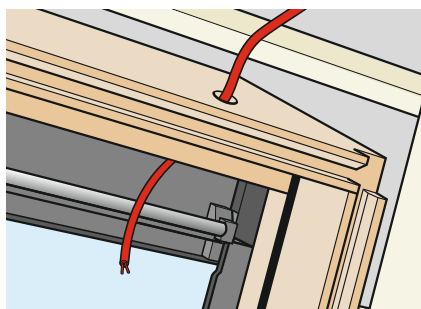

Ve standardní nabídce jsou tyto komponenty:

KMX 100 – ovládací systém pro kyvná střešní okna GGL/GGU. Součástí je motorická jednotka, dešťový senzor, dálkový ovladač a řídicí jednotka pro možnost připojení dvou elektricky ovládaných doplňků, jednoho vnitřního a jednoho venkovního.

KUX 100 – ovládací systém pro jeden prvek. Součástí je dálkový ovladač a řídicí jednotka pro připojení jednoho prvku, motorické jednotky nebo doplňku.

KMG 100 – motorická jednotka pro otevření a zavírání kyvných střešních oken GGL/GGU, pro kombinaci se systémem KUX 100.

KLR 100 – radiofrekvenční dálkový ovladač, programovatelný se stavovým displejem pro možnost ovládání jednoho nebo více elektrických prvků.

KLF 100 – rozhraní, pro možnost připojení systému io-homecontrol® k externímu elektrickému systému. Rozhraní může rovněž sloužit jako přenašeč signálu.

Připravenost k ovládání a kombinování s dalšími produkty fungujícími na principu io-homecontrol® od ostatních výrobců.

io-homecontrol® poskytuje moderní a bezpečné bezdrátové systémy, které se jednoduše instalují. Výrobky nesoucí logo io-homecontrol® navzájem komunikují, zvyšují komfort, bezpečnost a šetří energii.

www.io-homecontrol.com

Rozšířenou nabídku prvků elektrického ovládání střešních oken VELUX, včetně popisu zapojení a uživatelských pokynů, naleznete na www.velux.cz.

Pro dodatečnou instalaci elektrického ovládání na již zabudovaná okna doporučujeme připravit elektroinstalaci již při montáži oken.

Kabeláž se ke střešnímu oknu přivádí do pravého horního rohu při pohledu z interiéru, pomocí předvrtaného otvoru v rámu střešního okna. Otvor je z výroby opatřen šedou plastovou zásepkou, kterou je potřeba v tomto případě odstranit.