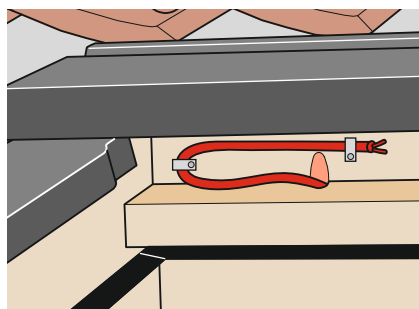

Ve standardní nabídce jsou tyto komponenty:

KMX 100 – ovládací systém pro kyvná střešní okna GGL/GGU. Součástí je motorická jednotka, dešťový senzor, dálkový ovladač a řídicí jednotka pro možnost připojení dvou elektricky ovládaných doplňků, jednoho vnitřního a jednoho venkovního.

KUX 100 – ovládací systém pro jeden prvek. Součástí je dálkový ovladač a řídicí jednotka pro připojení jednoho prvku, motorické jednotky nebo doplňku.

KMG 100 – motorická jednotka pro otevření a zavírání kyvných střešních oken GGL/GGU, pro kombinaci se systémem KUX 100.

KLR 100 – radiofrekvenční dálkový ovladač, programovatelný se stavovým displejem pro možnost ovládání jednoho nebo více elektrických prvků.

KLF 100 – rozhraní, pro možnost připojení systému io-homecontrol® k externímu elektrickému systému. Rozhraní může rovněž sloužit jako přenašeč signálu.

Připravenost k ovládání a kombinování s dalšími produkty fungujícími na principu io-homecontrol® od ostatních výrobců.

io-homecontrol® poskytuje moderní a bezpečné bezdrátové systémy, které se jednoduše instalují. Výrobky nesoucí logo io-homecontrol® navzájem komunikují, zvyšují komfort, bezpečnost a šetří energii.

www.io-homecontrol.com

Rozšířenou nabídku prvků elektrického ovládání střešních oken VELUX, včetně popisu zapojení a uživatelských pokynů, naleznete na www.velux.cz.

Pro dodatečnou instalaci elektrického ovládání na již zabudovaná okna doporučujeme připravit elektroinstalaci již při montáži oken.

Kabeláž se ke střešnímu oknu přivádí do pravého horního rohu při pohledu z interiéru, pomocí předvrtaného otvoru v rámu střešního okna. Otvor je z výroby opatřen šedou plastovou zásepkou, kterou je potřeba v tomto případě odstranit.