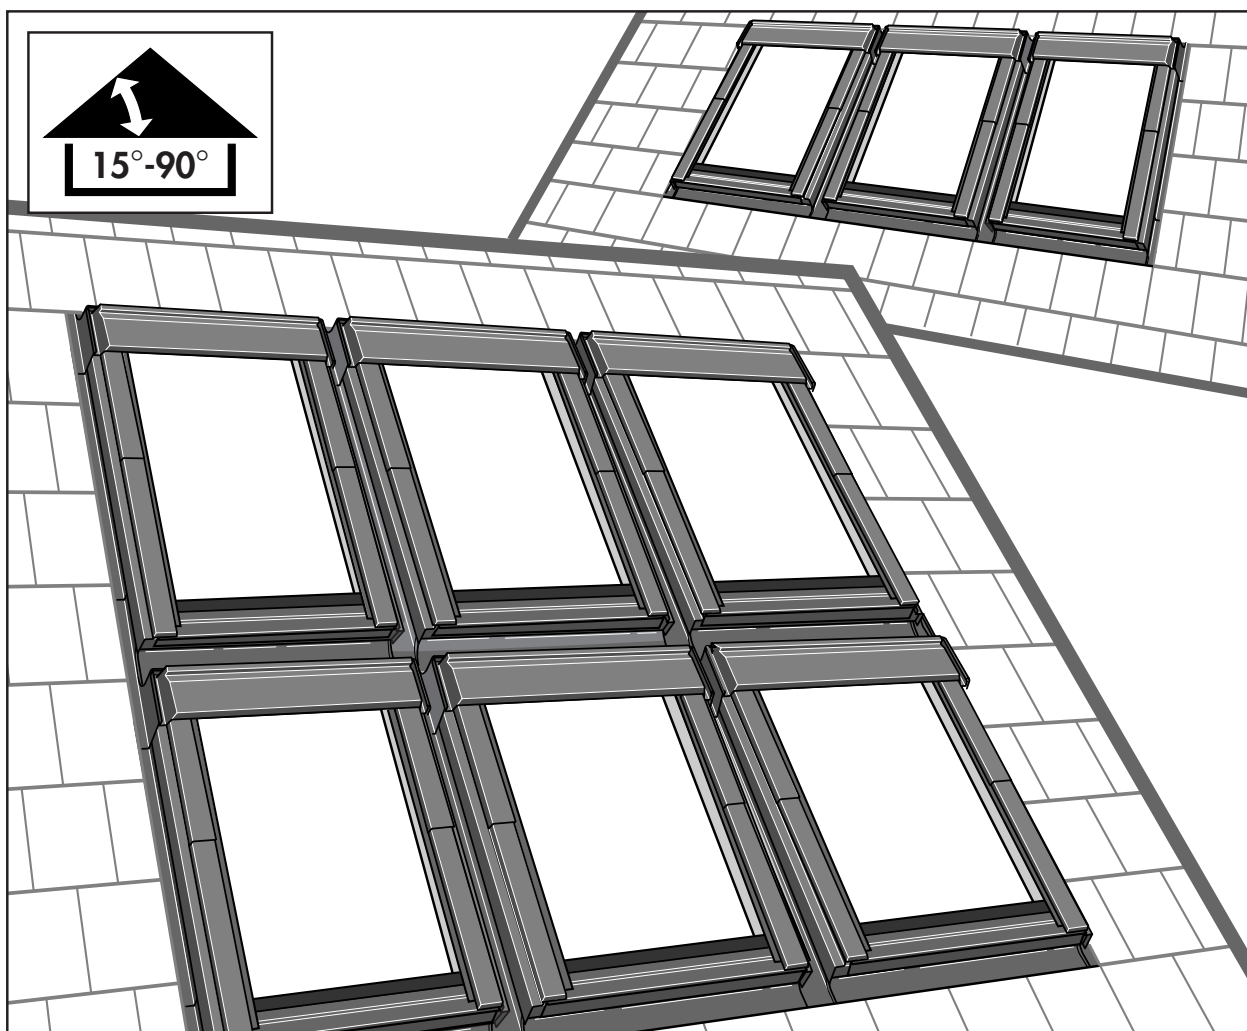

EKS/EKX

A: VELUX-DACHFLÄCHENFENSTER
GES. M.B.H.
☎ 02245/32 3 50

AUS: VELUX (AUSTRALIA) PTY. LTD.
☎ (02) 9550 3288

B: N.V. VELUX-BELGIUM S.A.
☎ (010) 42.09.09

BiH: VELUX KROVNI PROZORI d.j.l.
☎ 71 65 48 45