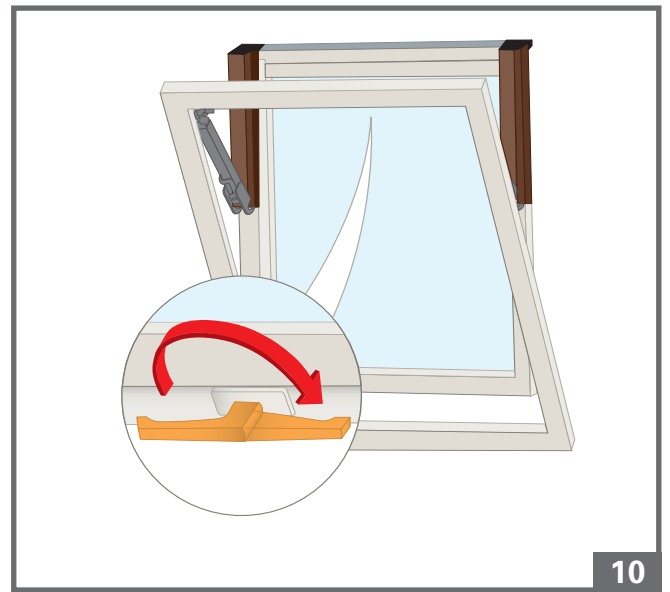

(SLO) Navodilo za montažo

Príbor za zunanja roleta Screen
Vgradnja za strešna okna serij
6..H/K in 84.H/K

					F 4x ø4,2x18
					
					G 4x ø3,5x12
					
A 1x	B 1x	C 1x	D 1x	E 1x	H 1x ø3,5x35
					

(D) **Deutschland**
Roto Bauelemente Vertriebs-GmbH Technische Hotline
Wilhelm-Frank-Straße 38-40
D-97980 Bad Mergentheim
☎ 01805 905051
☎ 01805 904051
www.rotobaelemente.de