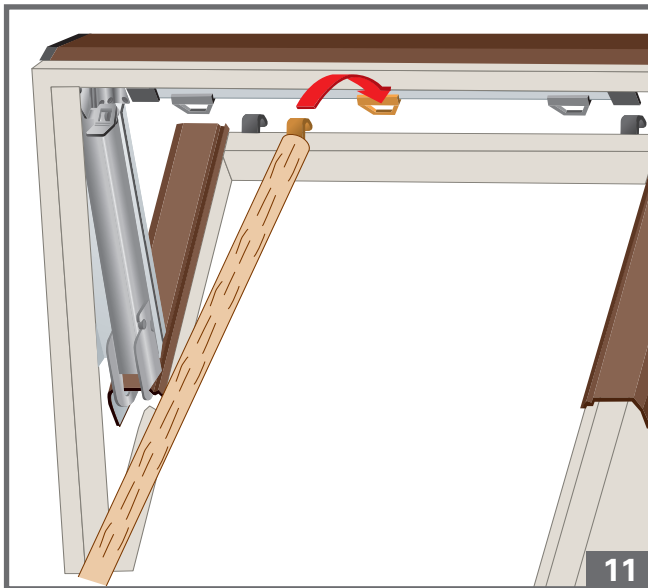

(SLO) Navodilo za montažo

Príbor za zunanja roleta Screen
Vgradnja za strešna okna serij
6..H/K in 84.H/K

					F 4x ø4,2x18
					
					G 4x ø3,5x12
					
A 1x	B 1x	C 1x	D 1x	E 1x	H 1x ø3,5x35
					

(D) **Deutschland**
Roto Bauelemente Vertriebs-GmbH Technische Hotline
Wilhelm-Frank-Straße 38-40
D-97980 Bad Mergentheim
☎ 01805 905051
☎ 01805 904051
www.rotobaelemente.de