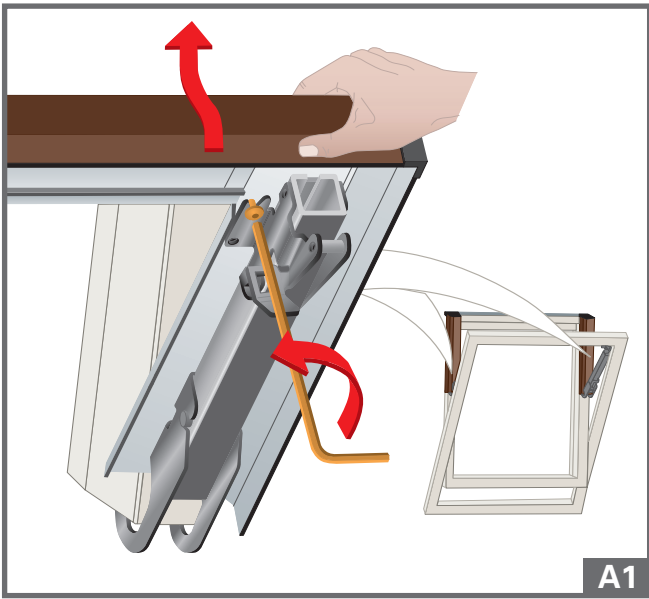

(SLO) Navodilo za montažo

Príbor za zunanja roleta Screen
Vgradnja za strešna okna serij
6..H/K in 84.H/K

					F 4x ø4,2x18
					
					G 4x ø3,5x12
					
A 1x	B 1x	C 1x	D 1x	E 1x	H 1x ø3,5x35
					

(D) **Deutschland**
Roto Bauelemente Vertriebs-GmbH Technische Hotline
Wilhelm-Frank-Straße 38-40
D-97980 Bad Mergentheim
☎ 01805 905051
☎ 01805 904051
www.rotobaelemente.de