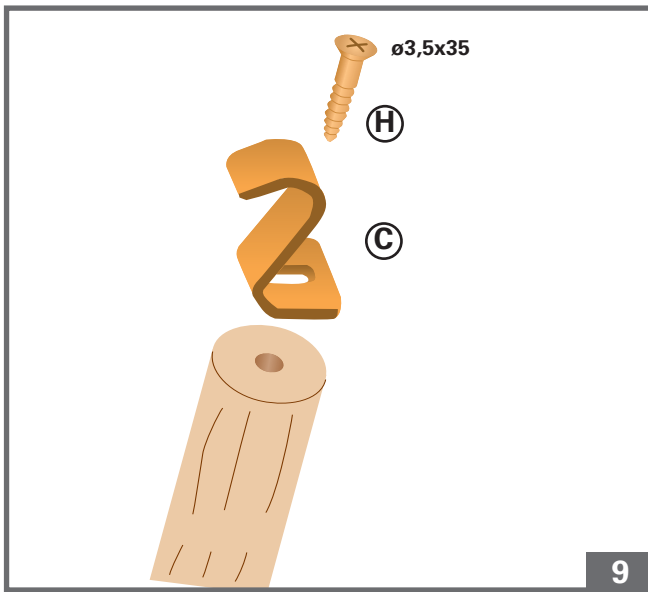

(SLO) Navodilo za montažo

Príbor za zunanja roleta Screen
Vgradnja za strešna okna serij
6..H/K in 84.H/K

					F 4x ø4,2x18
					
					G 4x ø3,5x12
					
A 1x	B 1x	C 1x	D 1x	E 1x	H 1x ø3,5x35
					

(D) **Deutschland**
Roto Bauelemente Vertriebs-GmbH Technische Hotline
Wilhelm-Frank-Straße 38-40
D-97980 Bad Mergentheim
☎ 01805 905051
☎ 01805 904051
www.rotobaelemente.de