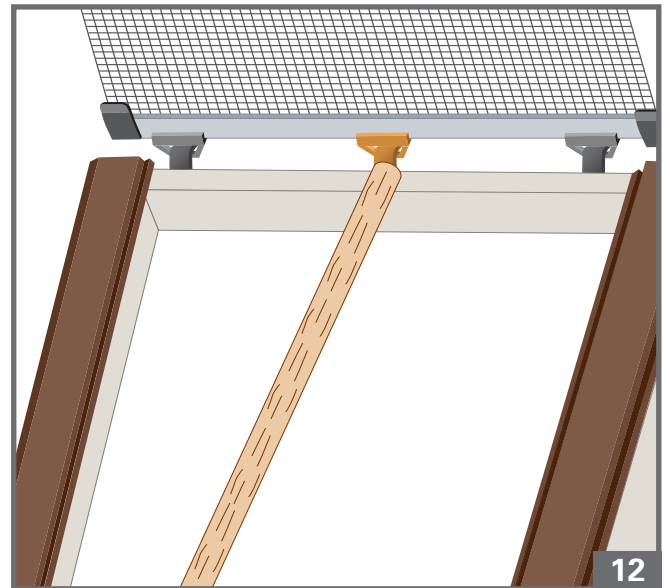

(SLO) Navodilo za montažo

Príbor za zunanja roleta Screen
Vgradnja za strešna okna serij
6..H/K in 84.H/K

					F 4x ø4,2x18
					
					G 4x ø3,5x12
					
A 1x	B 1x	C 1x	D 1x	E 1x	H 1x ø3,5x35
					

(D) **Deutschland**
Roto Bauelemente Vertriebs-GmbH Technische Hotline
Wilhelm-Frank-Straße 38-40
D-97980 Bad Mergentheim
☎ 01805 905051
☎ 01805 904051
www.rotobaelemente.de