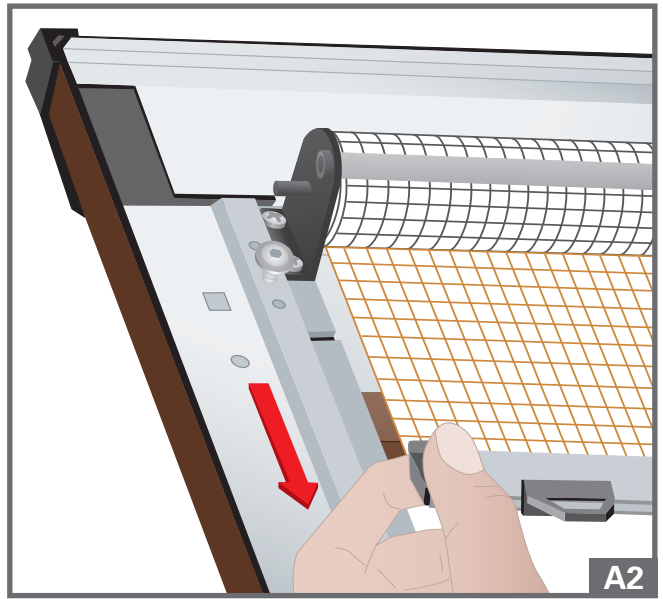

(SLO) Navodilo za montažo

Príbor za zunanja roleta Screen
Vgradnja za strešna okna serij
6..H/K in 84.H/K

					F 4x ø4,2x18
					
					G 4x ø3,5x12
					
A 1x	B 1x	C 1x	D 1x	E 1x	H 1x ø3,5x35
					

(D) **Deutschland**
Roto Bauelemente Vertriebs-GmbH Technische Hotline
Wilhelm-Frank-Straße 38-40
D-97980 Bad Mergentheim
☎ 01805 905051
☎ 01805 904051
www.rotobaelemente.de