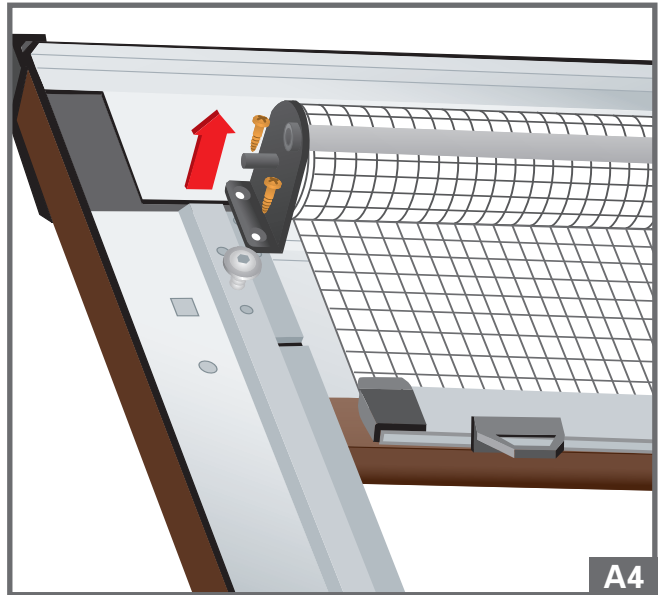

(SLO) Navodilo za montažo

Príbor za zunanja roleta Screen
Vgradnja za strešna okna serij
6..H/K in 84.H/K

					F 4x ø4,2x18
					
					G 4x ø3,5x12
					
A 1x	B 1x	C 1x	D 1x	E 1x	H 1x ø3,5x35
					

(D) **Deutschland**
Roto Bauelemente Vertriebs-GmbH Technische Hotline
Wilhelm-Frank-Straße 38-40
D-97980 Bad Mergentheim
☎ 01805 905051
☎ 01805 904051
www.rotobaelemente.de