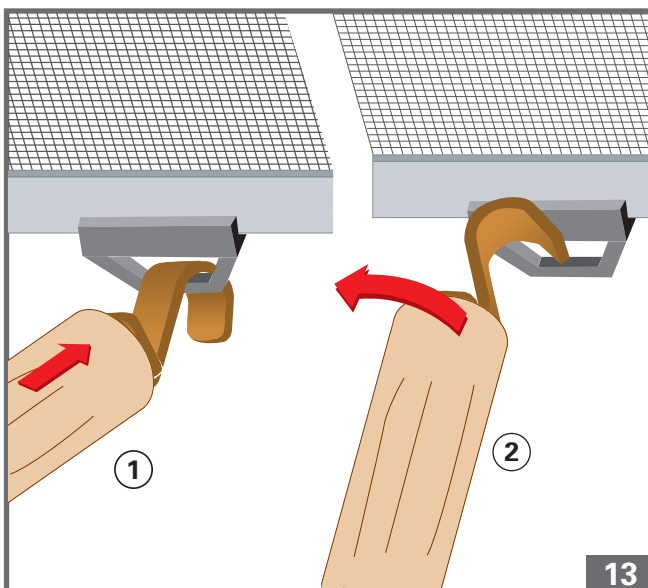

(SLO) Navodilo za montažo

Príbor za zunanja roleta Screen
Vgradnja za strešna okna serij
6..H/K in 84.H/K

					F 4x ø4,2x18
					
					G 4x ø3,5x12
					
A 1x	B 1x	C 1x	D 1x	E 1x	H 1x ø3,5x35
					

(D) **Deutschland**
Roto Bauelemente Vertriebs-GmbH Technische Hotline
Wilhelm-Frank-Straße 38-40
D-97980 Bad Mergentheim
☎ 01805 905051
☎ 01805 904051
www.rotobaelemente.de