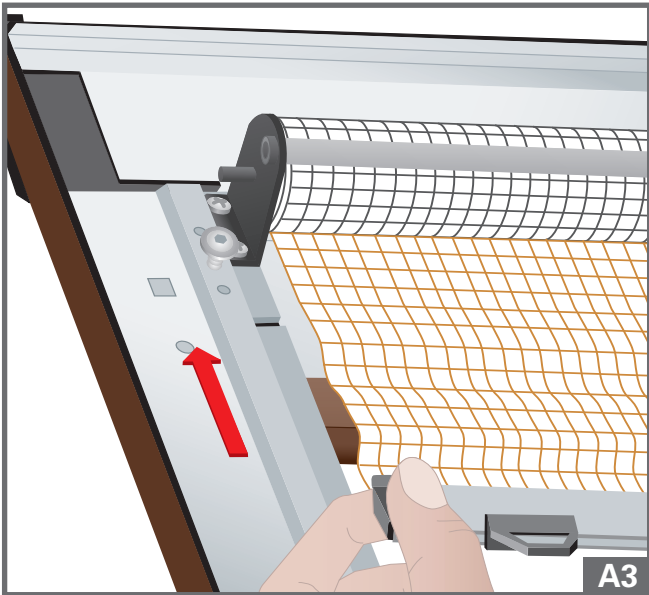

(SLO) Navodilo za montažo

Príbor za zunanja roleta Screen
Vgradnja za strešna okna serij
6..H/K in 84.H/K

					F 4x ø4,2x18
					
					G 4x ø3,5x12
					
A 1x	B 1x	C 1x	D 1x	E 1x	H 1x ø3,5x35
					

(D) **Deutschland**
Roto Bauelemente Vertriebs-GmbH Technische Hotline
Wilhelm-Frank-Straße 38-40
D-97980 Bad Mergentheim
☎ 01805 905051
☎ 01805 904051
www.rotobaelemente.de