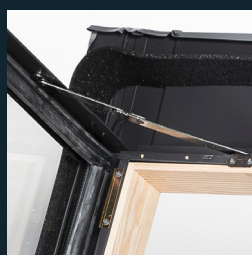

Vlastnosti

- Omezovač otevíření – zajišťuje křídlo v otevřené poloze
- Včetně lemování s manžetou
- Pěnový klín pro dosednutí krytiny
- U střeš se sklonem 15–60°
- Vhodné pro všechny typy střešních krytin
- Otevírání s bočním závěsem
- Odolné proti povětrnostním vlivům a UV záření
- Vysušené laminované borovicové dřevo
- Fungicidní ochrana
- Izolační dvojsklo 14 mm (3–8–3)
- Chromovaná ocelová rukojeť se dvěma větracími polohami

www.dakea.com