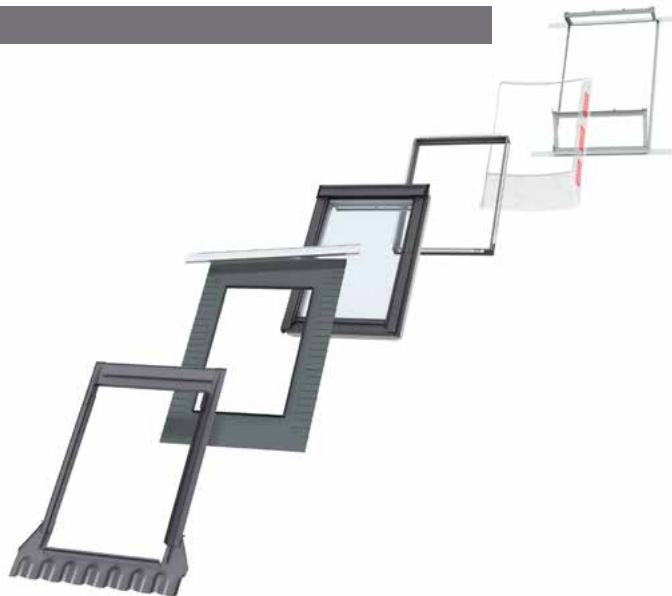

Sklon střechy

- Lze instalovat ve sklonu od 15° do 90°.

Materiál rámu/křídla

- Lepený dřevěný profil z jehličnanů s dvojitým lakováním.
- Thermotechnology™ – EPS HT400 šedé barvy – $\lambda = 0,038 \text{ W/mK}$
- Dřevěné části jsou opatřeny impregnací a vodou ředitelným transparentním akrylovým lakem.
- Nátěry jsou mezi jednotlivými vrstvami zbroušeny.

Standardně dodávané zasklení pro jednotlivé velikosti

Kód okna	FK06	MK04	MK06	MK08	MK10	PK08
GLL B se zasklením 55	✓	✓	✓	✓	✓	✓

Lemování a montážní výrobky

Lemování:

- samostatná instalace ED-
- instalace s EBY nosíkem EB-
- sestavy EK-

Dostupné pro standardní i zapuštěnou montáž

Montážní výrobky:

- Plisovaná manžeta a drenážní žlábek BFX
- Zateplovací rám, plisovaná manžeta a drenážní žlábek BDX 2000
- Manžeta z parotěsné fólie BBX
- Prefabrikované ostění LSB/LSC/LSD 2000
- Kit pro vlastní ostění LSG

Velikost montážního otvoru

	Montáž ve standardní hloubce (červená linka)	Zapuštěná montáž o 40 mm hlouběji (modrá linka)
Profilovaná/Plochá střešní krytina	EDW/EDS	EDJ/EDN
šířka montážního otvoru	šířka okna (B) + 40–60 mm	šířka okna (B) + 50–60 mm
výška montážního otvoru	výška okna (H) + 45 mm	výška okna (H) + 145/195 mm