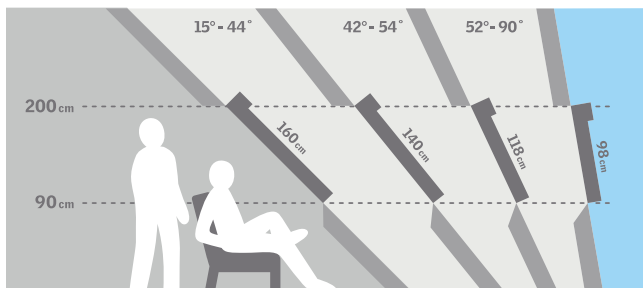

Venkovní stínění

- Venkovní markýzy MHL, MML, MSL
- Venkovní rolety SHL, SML, SSL

Doplňky

- Síť proti hmyzu ZIL

Tabulka velikostí

mm	vzdálenost B					
	550	660	780	940	1140	1340
780						
980			GLL B MK04 (0,47)			
1180		GLL B FK06 (0,47)	GLL B MK06 (0,59)			
1400			GLL B MK08 (0,72)	GLL B PK08 (0,92)		
1600			GLL B MK10 (0,85)			

() = efektivní plocha skla, m²

Rozměry

Velikost okna	Vnější rám B x H	Prosklená plocha e x f	Drážka ostění k x l
FK06	660 x 1178	481 x 984	605 x 1119
MK04	780 x 978	601 x 784	725 x 919
MK06	780 x 1178	601 x 984	725 x 1119
MK08	780 x 1398	601 x 1204	725 x 1339
MK10	780 x 1600	601 x 1406	725 x 1541
PK08	942 x 1398	764 x 1204	887 x 1339

Montáž ve větší výšce – doporučujeme spodní ovládání

Pro sklon střechy 15° až 90°

Šířka

Výška

Technické vlastnosti

		-- 55
U_w [W/m ² K]	EN ISO 12567-2	1,3
U_g [W/m ² K]	EN 673	1,1
R_w [dB]	EN ISO 717-1	32
g []	EN 410	0,64
τ_v []	EN 410	0,79
τ_{UV} []	EN 410	0,05
Průvzdušnost [třída]	EN 1026	4