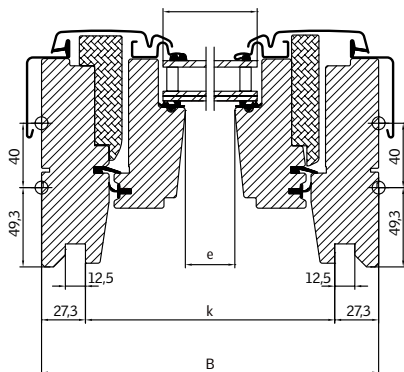

Venkovní stínění

- Venkovní markýzy MHL, MML, MSL
- Venkovní rolety SHL, SML, SSL

Doplňky

- Síť proti hmyzu ZIL

Tabulka velikostí

mm	vzdálenost B					
	550	660	780	940	1140	1340
780						
980			GLL B MK04 (0,47)			
1180		GLL B FK06 (0,47)	GLL B MK06 (0,59)			
1400			GLL B MK08 (0,72)	GLL B PK08 (0,92)		
1600			GLL B MK10 (0,85)			

() = efektivní plocha skla, m²

Rozměry

Velikost okna	Vnější rám B x H	Prosklená plocha e x f	Drážka ostění k x l
FK06	660 x 1178	481 x 984	605 x 1119
MK04	780 x 978	601 x 784	725 x 919
MK06	780 x 1178	601 x 984	725 x 1119
MK08	780 x 1398	601 x 1204	725 x 1339
MK10	780 x 1600	601 x 1406	725 x 1541
PK08	942 x 1398	764 x 1204	887 x 1339

Montáž ve větší výšce – doporučujeme spodní ovládání

Pro sklon střechy 15° až 90°

Šířka

Výška

Technické vlastnosti

		-- 55
U_w [W/m ² K]	EN ISO 12567-2	1,3
U_g [W/m ² K]	EN 673	1,1
R_w [dB]	EN ISO 717-1	32
g []	EN 410	0,64
τ_v []	EN 410	0,79
τ_{UV} []	EN 410	0,05
Průvzdušnost [třída]	EN 1026	4