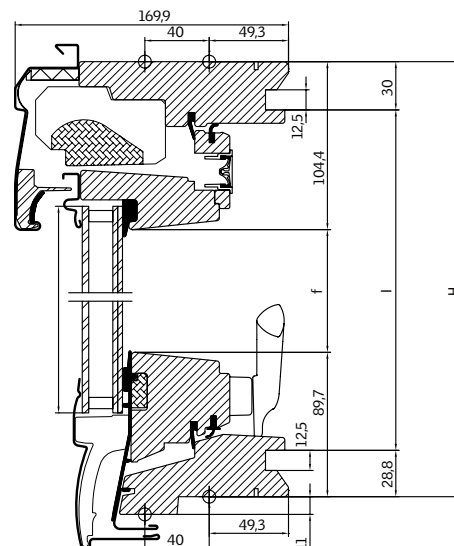

() = efektivní plocha skla, m²

Rozměry

Velikost okna	Vnější rám B x H	Prosklená plocha e x f	Drážka ostění k x l
FK06	660 x 1178	481 x 984	605 x 1119
MK04	780 x 978	601 x 784	725 x 919
MK06	780 x 1178	601 x 984	725 x 1119
MK08	780 x 1398	601 x 1204	725 x 1339
MK10	780 x 1600	601 x 1406	725 x 1541
PK08	942 x 1398	764 x 1204	887 x 1339

Montáž ve větší výšce – doporučujeme spodní ovládání

Pro sklon střechy 15° až 90°

Šířka

Výška

Technické vlastnosti

		-- 55
U_w [W/m ² K]	EN ISO 12567-2	1,3
U_g [W/m ² K]	EN 673	1,1
R_w [dB]	EN ISO 717-1	32
g []	EN 410	0,64
τ_v []	EN 410	0,79
τ_{UV} []	EN 410	0,05
Průvzdušnost [třída]	EN 1026	4