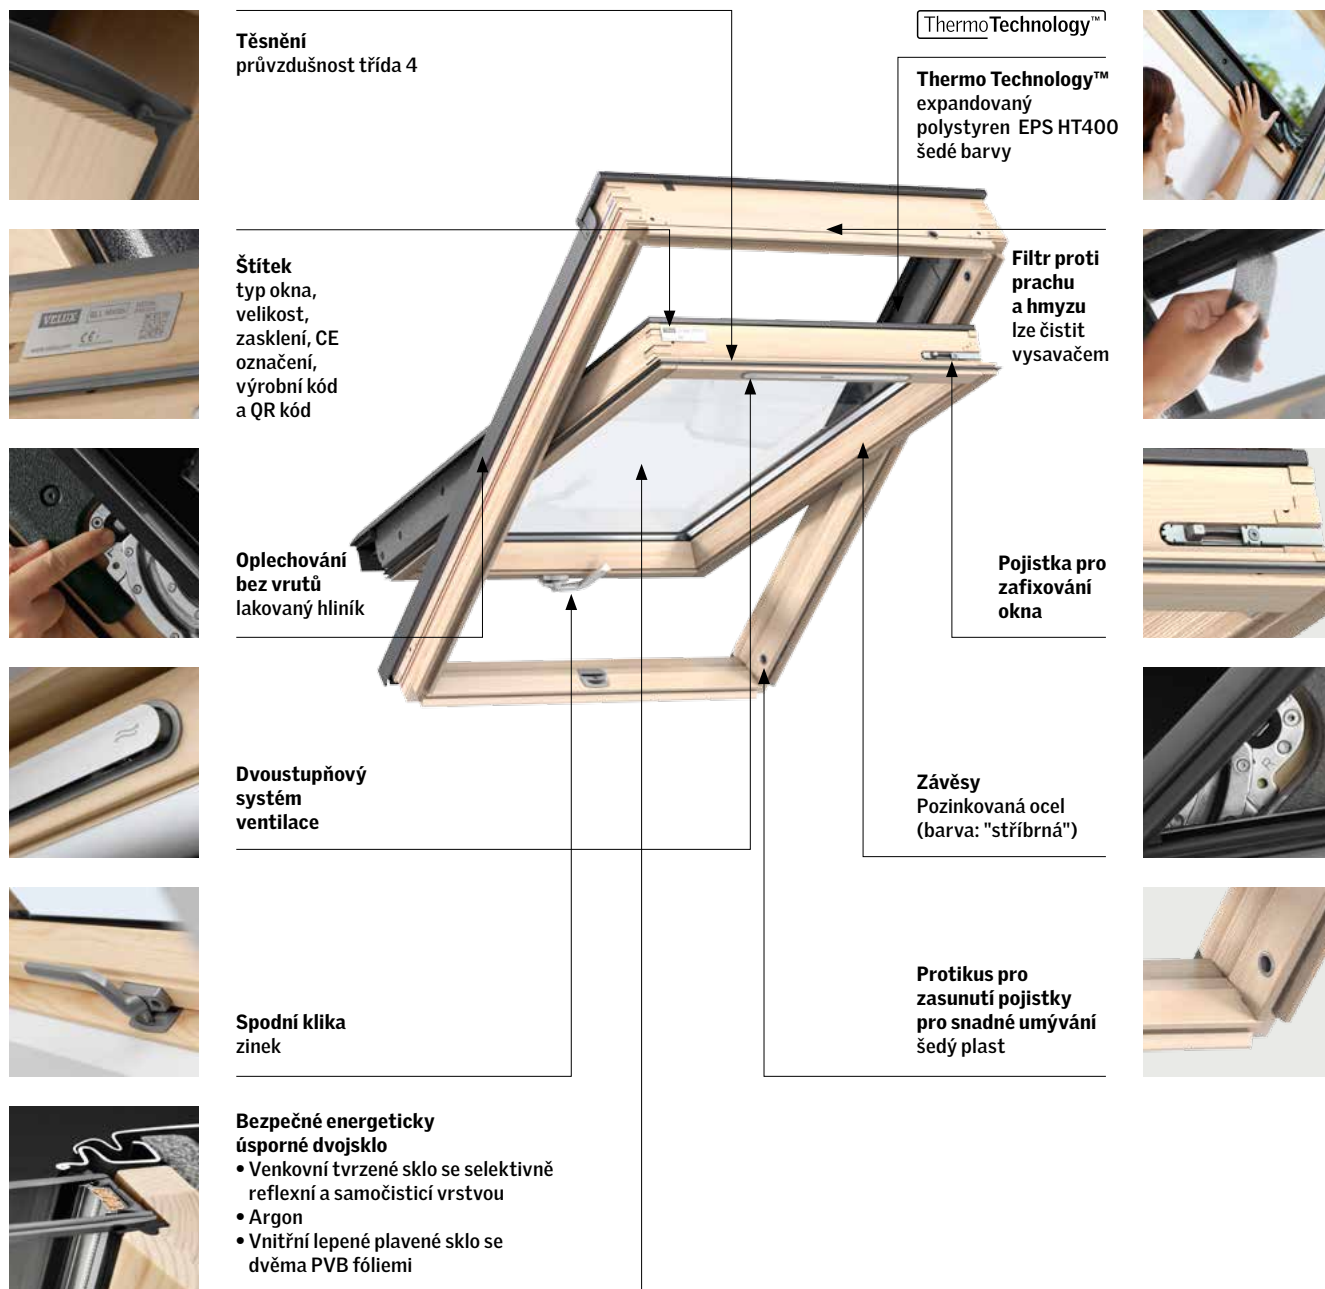

Viditelné znaky