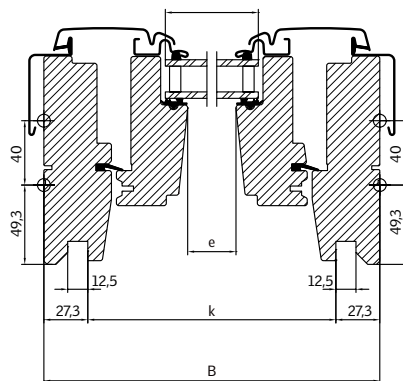

## Rozměry

Velikost okna	Vnější rám B x H	Prosklená plocha e x f	Drážka ostění k x l
<b>FK06</b>	660 x 1178	481 x 984	605 x 1119
<b>MK04</b>	780 x 978	601 x 784	725 x 919
<b>MK06</b>	780 x 1178	601 x 984	725 x 1119
<b>MK08</b>	780 x 1398	601 x 1204	725 x 1339
<b>MK10</b>	780 x 1600	601 x 1406	725 x 1541
<b>PK08</b>	942 x 1398	763 x 1204	887 x 1339

## Šířka