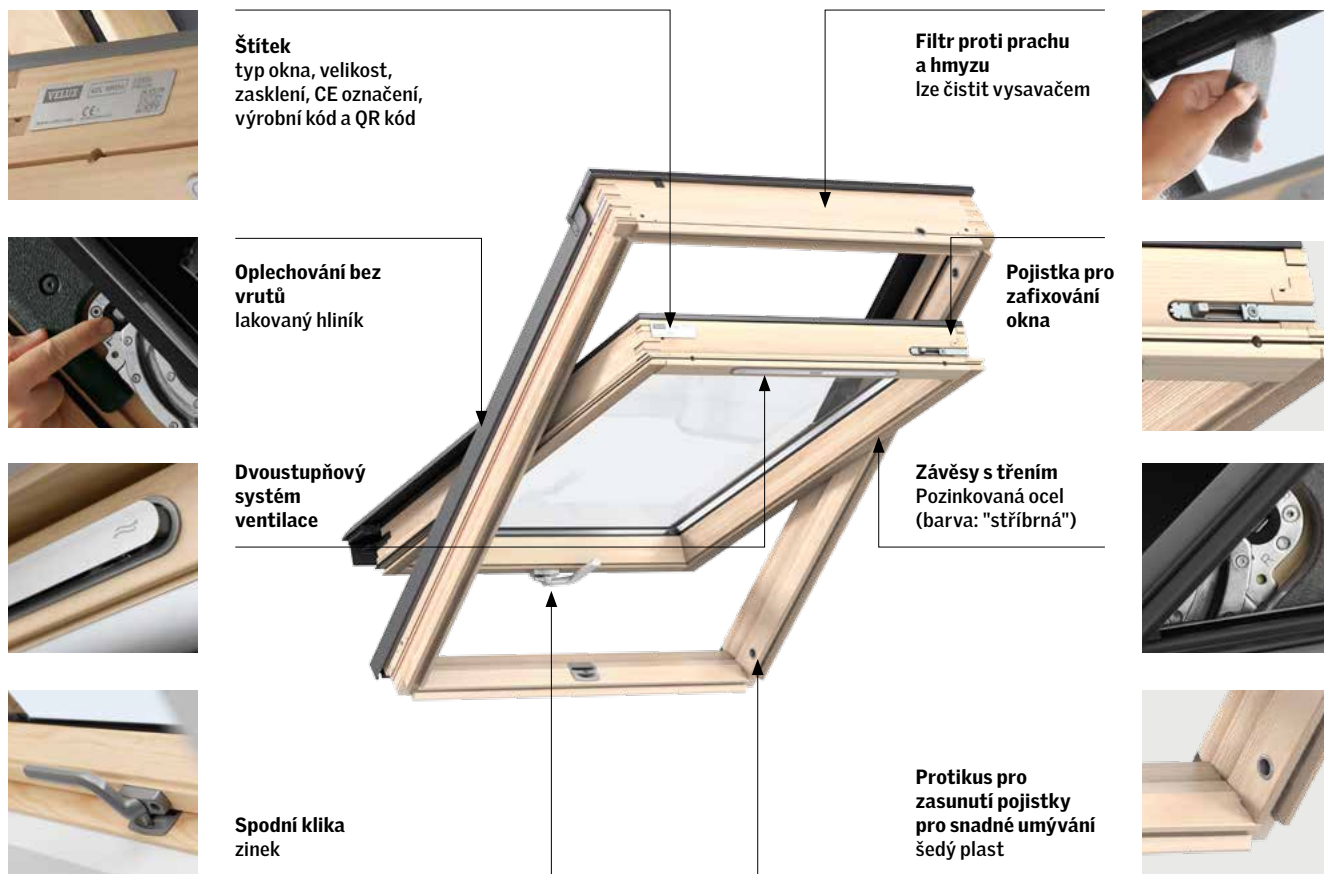

Viditelné znaky