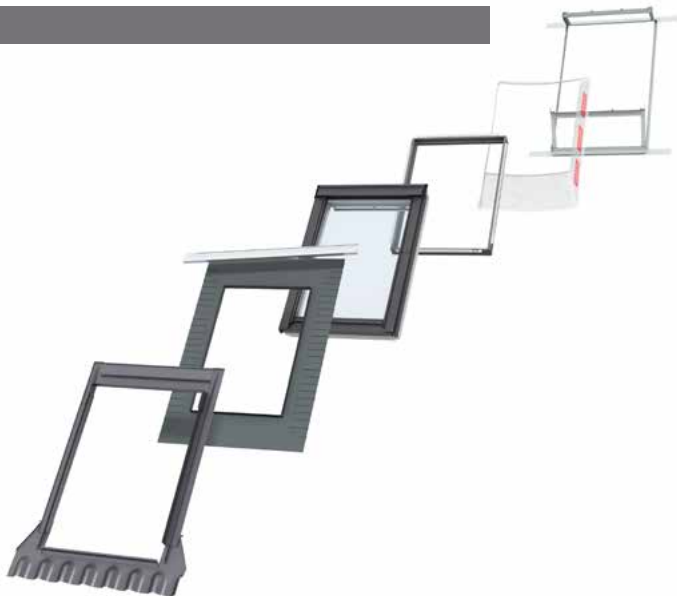

Technické vlastnosti

		-- 50
U_w [W/m²K]	EN ISO 12567-2	1,4
U_g [W/m²K]	EN 673	1,1
R_w [dB]	EN ISO 717-1	29
g [ ]	EN 410	0,66
τ_v [ ]	EN 410	0,80
τ_{UV} [ ]	EN 410	0,32
Průvzdušnost [třída]	EN 1026	3

Zasklení

		-- 50
Vnitřní sklo	4 mm plavené sklo se selektivně reflexní vrstvou	
Střední sklo	-	
Venkovní sklo	4 mm tvrzené sklo	
Komora	16 mm	
Typ zasklení	dvojsklo	
Plnicí plyn	Argon	

Standardně dodávané zasklení pro jednotlivé velikosti

Kód okna	FK06	MK04	MK06	MK08	MK10	PK06
GZL B se zasklením 50	✓	✓	✓	✓	✓	✓

Lemování a montážní výrobky

Lemování:

- samostatná instalace ED-
- instalace s EBY nosíkem EB-
- sestavy EK-

Dostupné pro standardní i zapuštěnou montáž

Montážní výrobky:

- Plisovaná manžeta a drenážní žlábek BFX
- Zateplovací rám, plisovaná manžeta a drenážní žlábek BDX 2000
- Manžeta z parotěsné fólie BBX
- Prefabrikované ostění LSB/LSC/LSD 2000
- Kit pro vlastní ostění LSG

Velikost montážního otvoru

	Montáž ve standardní hloubce (červená linka)	Zapuštěná montáž o 40 mm hlouběji (modrá linka)
Profilovaná/Plochá střešní krytina	EDW/EDS	EDJ/EDN
šířka montážního otvoru	šířka okna (B) + 40-60 mm	šířka okna (B) + 50-60 mm
výška montážního otvoru	výška okna (H) + 45 mm	výška okna (H) + 145/195 mm