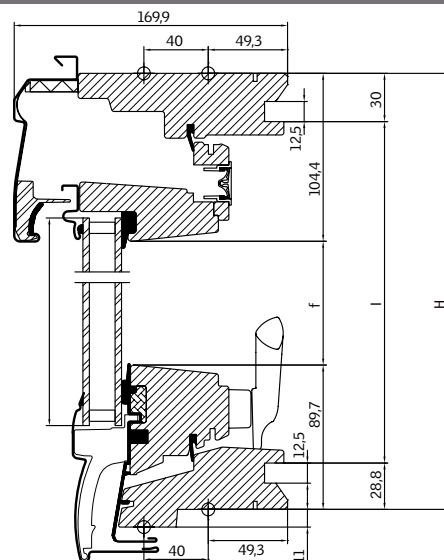

## Rozměry

Velikost okna	Vnější rám B x H	Prosklená plocha e x f	Drážka ostění k x l
<b>FK06</b>	660 x 1178	481 x 984	605 x 1119
<b>MK04</b>	780 x 978	601 x 784	725 x 919
<b>MK06</b>	780 x 1178	601 x 984	725 x 1119
<b>MK08</b>	780 x 1398	601 x 1204	725 x 1339
<b>MK10</b>	780 x 1600	601 x 1406	725 x 1541
<b>PK08</b>	942 x 1398	763 x 1204	887 x 1339

## Šířka

## Výška