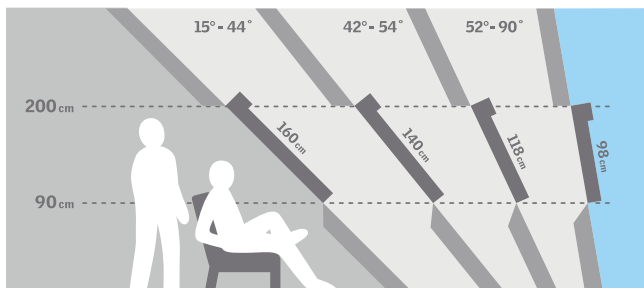

Tabulka velikostí

mm	vzdálenost B					
	550	660	780	940	1140	1340
780						
980			GZL B MK04 (0,47)			
1180		GZL B FK06 (0,47)	GZL B MK06 (0,59)			
1400			GZL B MK08 (0,72)	GZL B PK08 (0,92)		
1600			GZL B MK10 (0,85)			

( ) = efektivní plocha skla, m²

Rozměry

Velikost okna	Vnější rám B x H	Prosklená plocha e x f	Drážka ostění k x l
FK06	660 x 1178	481 x 984	605 x 1119
MK04	780 x 978	601 x 784	725 x 919
MK06	780 x 1178	601 x 984	725 x 1119
MK08	780 x 1398	601 x 1204	725 x 1339
MK10	780 x 1600	601 x 1406	725 x 1541
PK08	942 x 1398	763 x 1204	887 x 1339