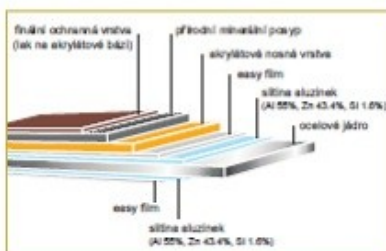

šedobílá

RAL 9002**

bílá

RAL 9010**

EX EXCELENT

HPS Colorcoat HPS 200® Ultra 200 µm, 0,5 mm (HPS), 30letá záruka!*

červená	hnědá	terakota	antracit
RAL 3004	RAL 8014	RAL 8004	RAL 7016

SBE přírodní minerální posyp, 30letá záruka!* (pouze SATIAM Bond Exclusive)

Ruby	Carnelian	Hematite	Sodalite	Dark Tiger	Jasper
SBE 0001	SBE 0005	SBE 0008	SBE 0010	SBE 0020	SBE 0022

Zobrazení barev je pouze orientační.

ET EXTRA

PU satpur 50 µm, 0,5 mm (PU 50), 30letá záruka!*

višňová	hnědá	černá	cihlová
RR 028	RAL 8017	RR 033	RR 750**