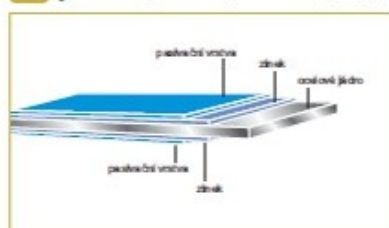

FeZn pozink (metalická povrchová úprava)

pozinkovaná ocel

FeZn