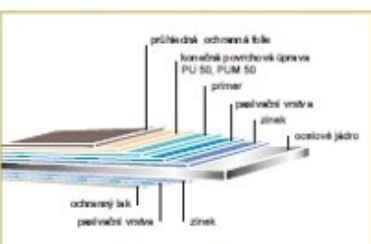

Povrchové úpravy a jejich barevnosti

Bezkonkurenčně nejširší nabídka barev a povrchů!

EL	EF	ET	EX
ELEMENT	EFEKT	EXTRA	EXCELENT
AZn aluzinek	PE15 polyestersat 25 µm	PU satpur 50 µm	HPS Colorcoat HPS 200*
FeZn pozink	PM satmat 35 µm	PUM Purmat® 50 µm NOVINKA	SBE přírodní minerální posyp
PE15 polyestersat 15 µm	PMH satmat hrubozrný 35 µm		

šedobílá

RAL 9002**

bílá

RAL 9010**

EX EXCELENT

HPS Colorcoat HPS 200® Ultra 200 µm, 0,5 mm (HPS), 30letá záruka!*

červená	hnědá	terakota	antracit
RAL 3004	RAL 8014	RAL 8004	RAL 7016

SBE přírodní minerální posyp, 30letá záruka!* (pouze SATIAM Bond Exclusive)

Ruby	Carnelian	Hematite	Sodalite	Dark Tiger	Jasper
SBE 0001	SBE 0005	SBE 0008	SBE 0010	SBE 0020	SBE 0022

Zobrazení barev je pouze orientační.

ET EXTRA

PU satpur 50 µm, 0,5 mm (PU 50), 30letá záruka!*

višňová	hnědá	černá	cihlová
RR 028	RAL 8017	RR 033	RR 750**