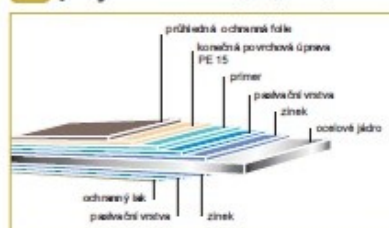

Povrchové úpravy a jejich barevnosti

Bezkonkurenčně nejširší nabídka barev a povrchů!

EL	EF	ET	EX
ELEMENT	EFEKT	EXTRA	EXCELENT
AZn aluzinek	PE15 polyestersat 25 µm	PU satpur 50 µm	HPS Colorcoat HPS 200*
FeZn pozink	PM satmat 35 µm	PUM Purmat® 50 µm NOVINKA	SBE přírodní minerální posyp
PE15 polyestersat 15 µm	PMH satmat hrubozrný 35 µm		

EL ELEMENT

AZn aluzinek (metalická povrchová úprava)

aluzinek

AZn

FeZn pozink (metalická povrchová úprava)

pozinkovaná ocel

FeZn

PE15 polyestersat 15 µm (PE 15)

šedobílá

RAL 9002**

bílá

RAL 9010**

EX EXCELENT

HPS Colorcoat HPS 200® Ultra 200 µm, 0,5 mm (HPS), 30letá záruka!*

červená	hnědá	terakota	antracit
RAL 3004	RAL 8014	RAL 8004	RAL 7016

SBE přírodní minerální posyp, 30letá záruka!* (pouze SATIAM Bond Exclusive)

Ruby	Carnelian	Hematite	Sodalite	Dark Tiger	Jasper
SBE 0001	SBE 0005	SBE 0008	SBE 0010	SBE 0020	SBE 0022

Zobrazení barev je pouze orientační.

ET EXTRA

PU satpur 50 µm, 0,5 mm (PU 50), 30letá záruka!*

višňová	hnědá	černá	cihlová
RR 028	RAL 8017	RR 033	RR 750**