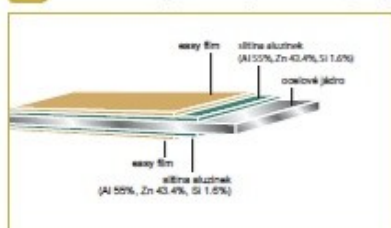

EL ELEMENT

AZn aluzinek (metalická povrchová úprava)

aluzinek

AZn