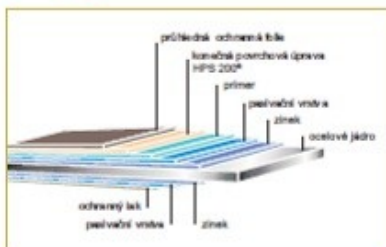

šedobílá

RAL 9002**

bílá

RAL 9010**

EX EXCELENT

HPS Colorcoat HPS 200® Ultra 200 µm, 0,5 mm (HPS), 30letá záruka!*

červená	hnědá	terakota	antracit
RAL 3004	RAL 8014	RAL 8004	RAL 7016

SBE přírodní minerální posyp, 30letá záruka!* (pouze SATIAM Bond Exclusive)

Ruby	Carnelian	Hematite	Sodalite	Dark Tiger	Jasper
SBE 0001	SBE 0005	SBE 0008	SBE 0010	SBE 0020	SBE 0022

Zobrazení barev je pouze orientační.

ET EXTRA

PU satpur 50 µm, 0,5 mm (PU 50), 30letá záruka!*

višňová	hnědá	černá	cihlová
RR 028	RAL 8017	RR 033	RR 750**