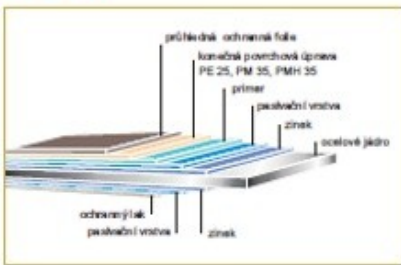

šedobílá

RAL 9002**

bílá

RAL 9010**

EX EXCELENT

HPS Colorcoat HPS 200® Ultra 200 µm, 0,5 mm (HPS), 30letá záruka!*

červená	hnědá	terakota	antracit
RAL 3004	RAL 8014	RAL 8004	RAL 7016

SBE přírodní minerální posyp, 30letá záruka!* (pouze SATIAM Bond Exclusive)

Ruby	Carnelian	Hematite	Sodalite	Dark Tiger	Jasper
SBE 0001	SBE 0005	SBE 0008	SBE 0010	SBE 0020	SBE 0022

Zobrazení barev je pouze orientační.

ET EXTRA

PU satpur 50 µm, 0,5 mm (PU 50), 30letá záruka!*

višňová	hnědá	černá	cihlová
RR 028	RAL 8017	RR 033	RR 750**

PUM Purmat® 50 µm, 0,5 mm (PUM 50), 30letá záruka!*

višňová	hnědá	černá	cihlová	grafitová šed
RR 028	RAL 8017	RR 033	RR 750	RR 023

NOVINKA

PE25 polyestersat 25 µm (PE 25)

červená RAL 3011	hnědá RAL 8017	černá RAL 9005	cihlová RAL 8004	grafitová šed' RAL 7024	červenohnědá RAL 3009
stříbrná RAL 9006	šedá RAL 7000	světle šedá RAL 7035	šedobílá RAL 9002	bílá RAL 9010	tmavě zelená RAL 6005
modrá RAL 5010	tmavě hnědá RR 032	korálově červená RAL 3016	mahagon RAL 8016**	písková RAL 1002**	zelená RAL 6029**
žlutá RAL 1021**	měděná RAL 8023**				