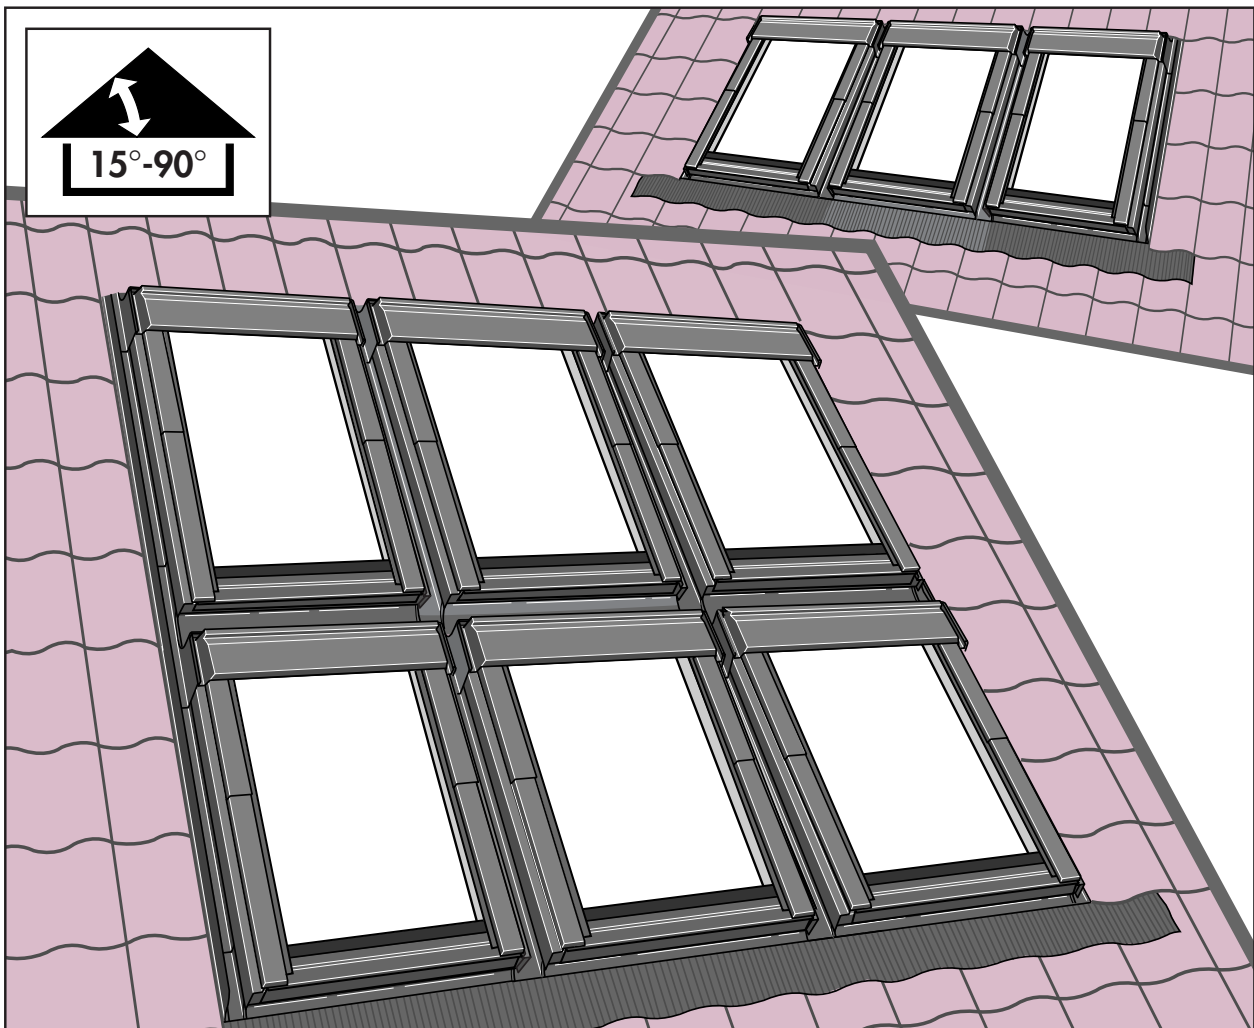

EKH/EKW/EKX

A: VELUX Österreich GmbH
☎ 02245/32 3 50
AUS: VELUX Australia Pty. Ltd.
☎ (02) 9550 3288
B: VELUX Belgium
☎ (010) 42.09.09
BG: VELUX Bulgaria EOOD
☎ 02/955 99 30
BiH: VELUX Bosna i Hercegovina d.o.o.
☎ 033/626 493, 626 494
BY: VELUX Roof Windows
☎ (017) 217 7385
CDN: VELUX Canada Inc.
☎ 1 800 88-VELUX (888-3589)
CH: VELUX Schweiz AG
☎ 062/289 44 44
CHN: VELUX (CHINA) CO. LTD.
☎ 0316-607 27 27
CZ: VELUX Česká republika, s.r.o.
☎ 531 015 511
D: VELUX Deutschland GmbH
☎ 0180-333 33 99