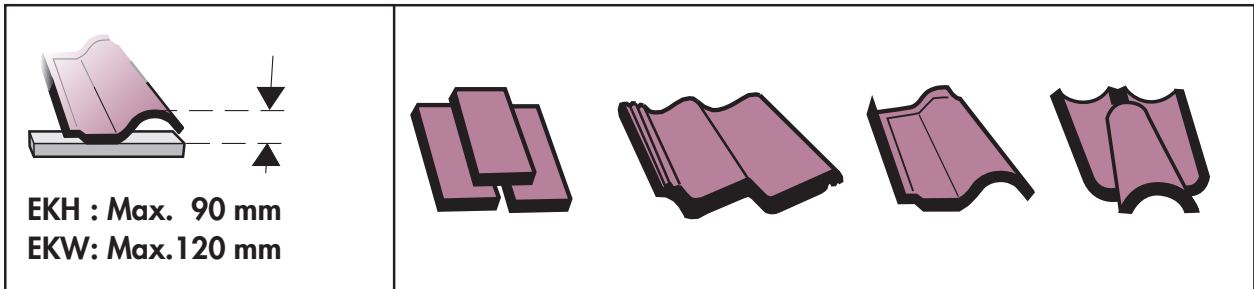

EKH/EKW/EKX

A: VELUX Österreich GmbH
☎ 02245/32 3 50
AUS: VELUX Australia Pty. Ltd.
☎ (02) 9550 3288
B: VELUX Belgium
☎ (010) 42.09.09
BG: VELUX Bulgaria EOOD
☎ 02/955 99 30
BiH: VELUX Bosna i Hercegovina d.o.o.
☎ 033/626 493, 626 494
BY: VELUX Roof Windows
☎ (017) 217 7385
CDN: VELUX Canada Inc.
☎ 1 800 88-VELUX (888-3589)
CH: VELUX Schweiz AG
☎ 062/289 44 44
CHN: VELUX (CHINA) CO. LTD.
☎ 0316-607 27 27
CZ: VELUX Česká republika, s.r.o.
☎ 531 015 511
D: VELUX Deutschland GmbH
☎ 0180-333 33 99